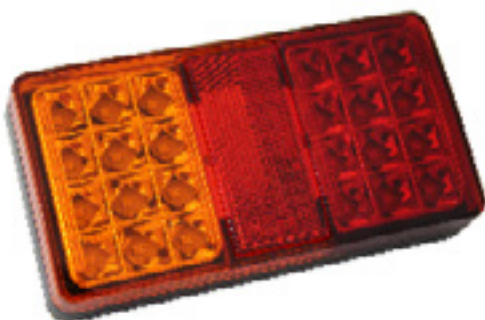

- ✓ LED achterlicht
- ✓ 12/24 V
- ✓ led stop-achter-pinklicht en reflector
- ✓ 300 mm kabel

29,95

B112708