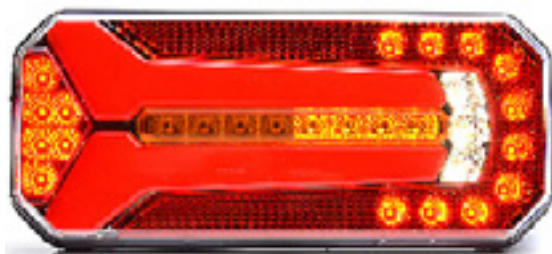

- ✓ LED multifunctie licht / Dynamisch pinklicht
- ✓ 12/24V
- ✓ 200cm kabel
- ✓ links/rechts
- ✓ 23,5cm x 10,5cm
- ✓ achter-stop-knipper-mist-achteruitrij & nummerplaat
- ✓ (reflector niet driehoekig)